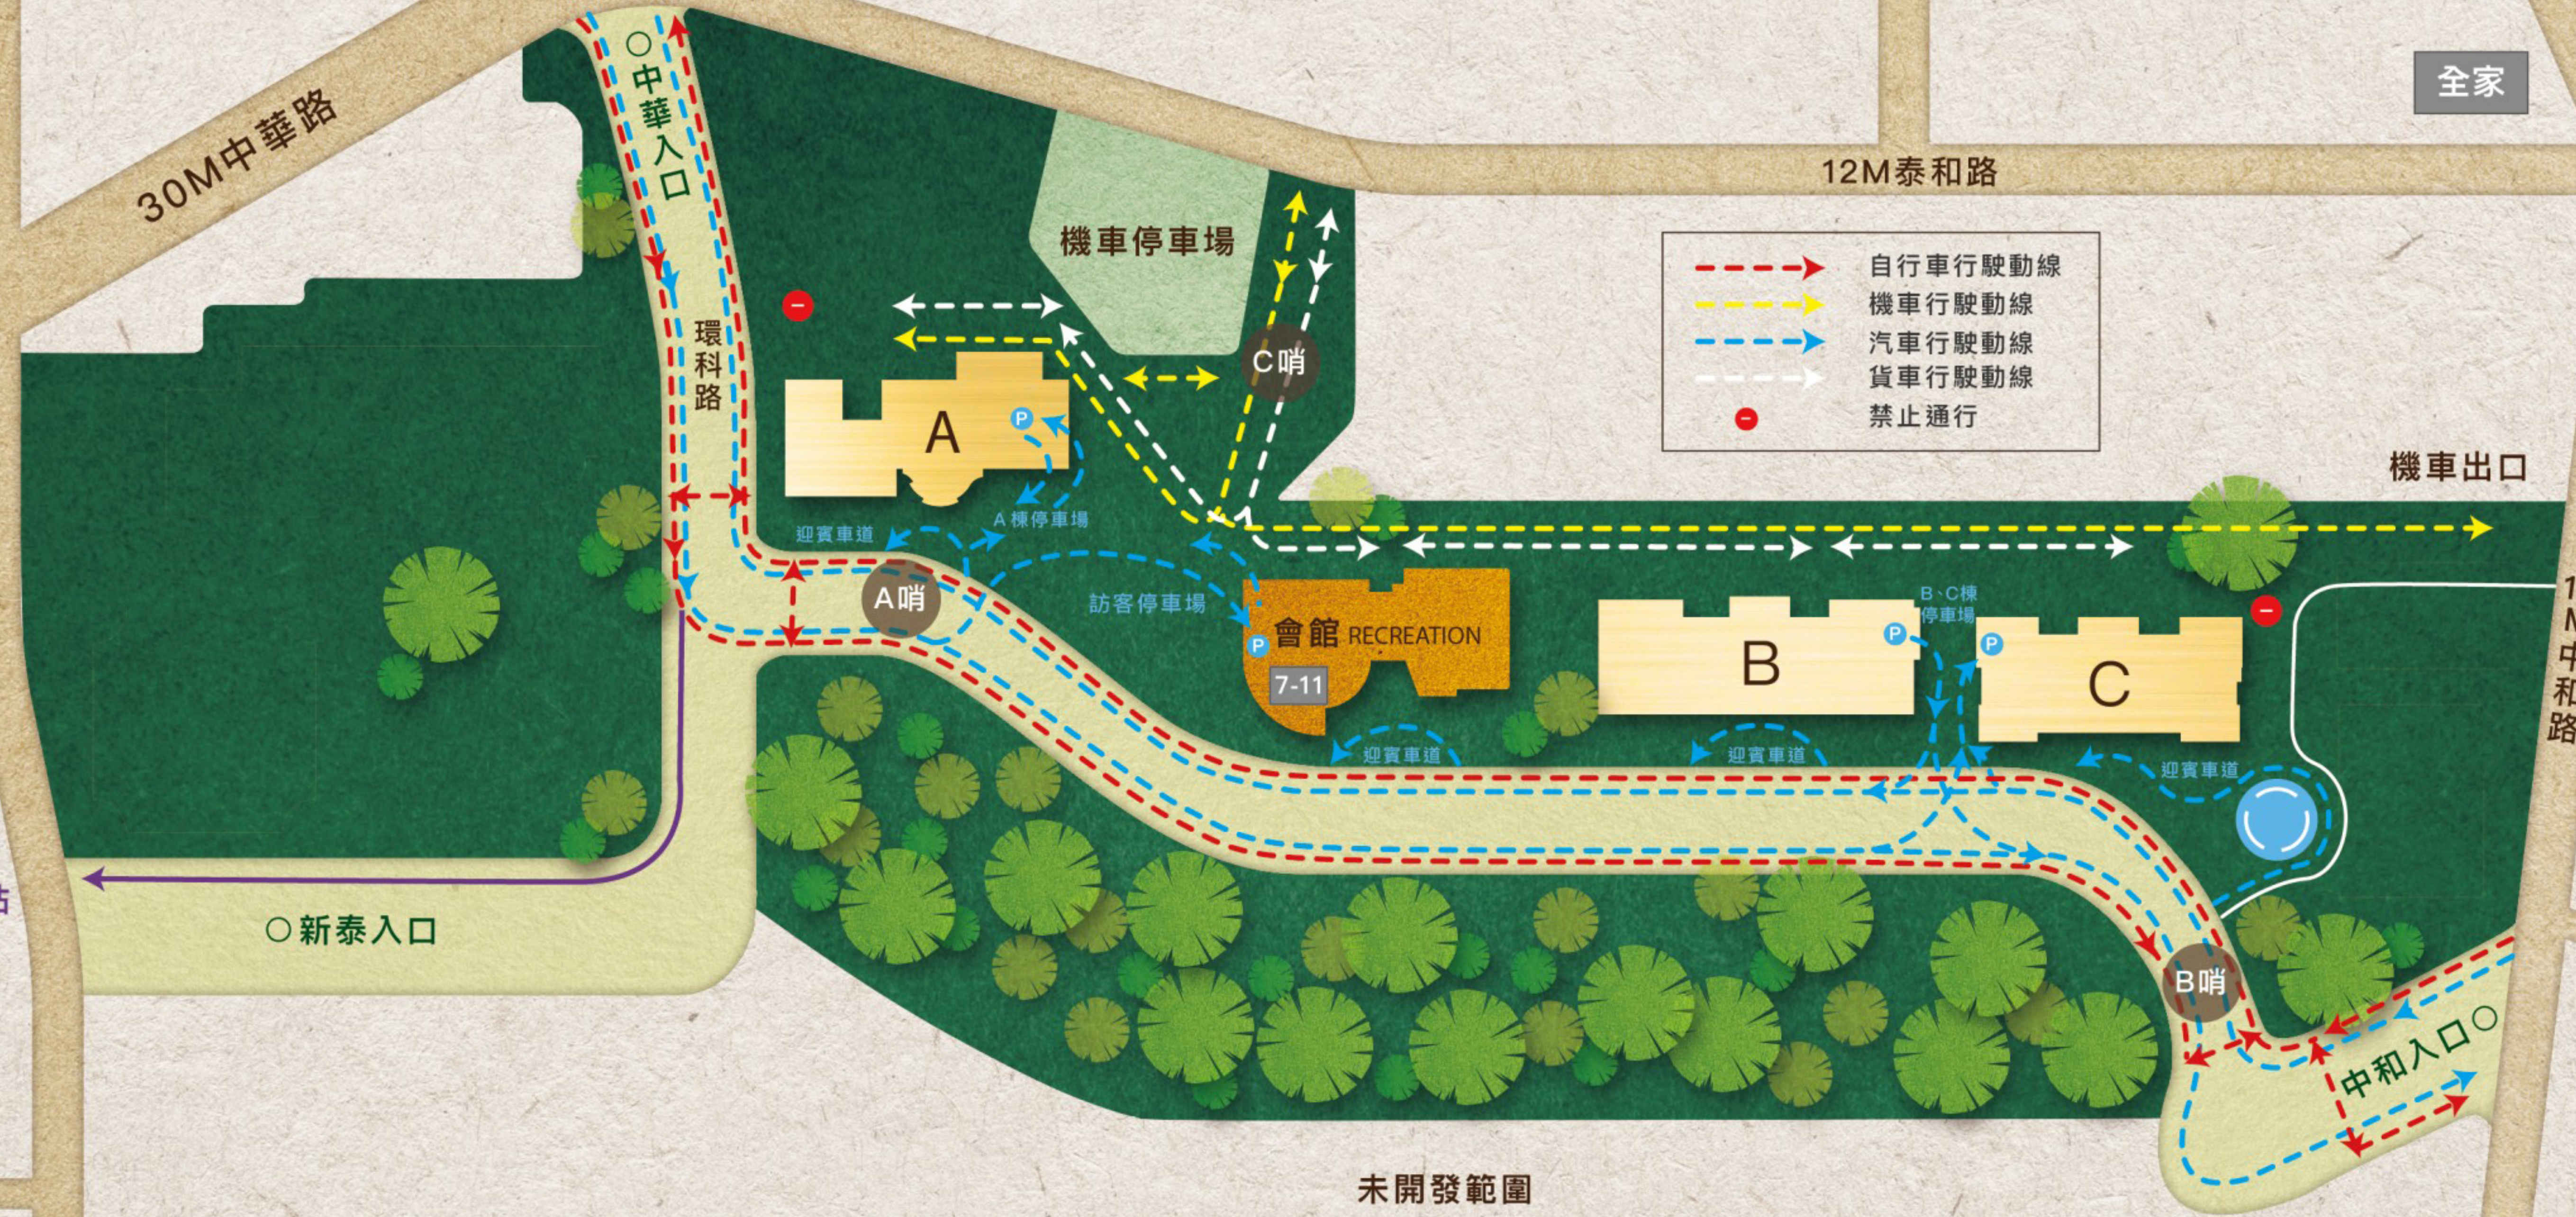

全聯福利中心

30M中華路

7-11

全家

12M泰和路

臨時接駁便道，往新泰路車，步行至竹北火車站

○新泰入口

12M中和路

未開發範圍

15M新泰路